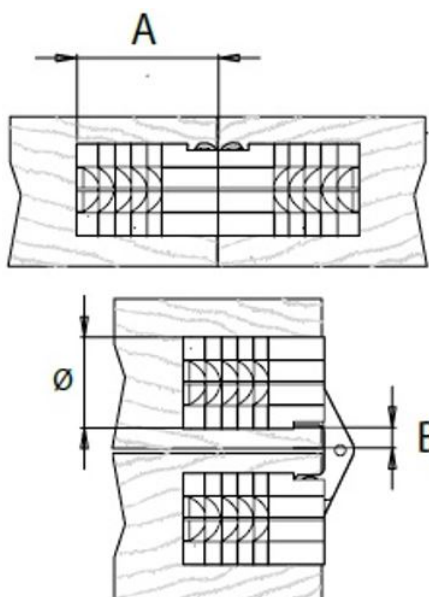

PRODUCT SHEET

Description:

Cylinder Hinge, \varnothing 18mm, Brass Body & SS Pin & Screws

Item number:

15.07.349-0

Units	Box	Carton	HS Code	Barcode
Pcs.	30	300	8302100090	
				5704866055802

Sizes	Item No	A*	B*
\varnothing 10 mm	# 15.07.345	11,0 mm	2,0 mm
\varnothing 12 mm	# 15.07.346	13,5 mm	2,2 mm
\varnothing 14 mm	# 15.07.347	15,5 mm	3,0 mm
\varnothing 16 mm	# 15.07.348	16,5 mm	3,0 mm
\varnothing 18 mm	# 15.07.349	17,5 mm	3,0 mm